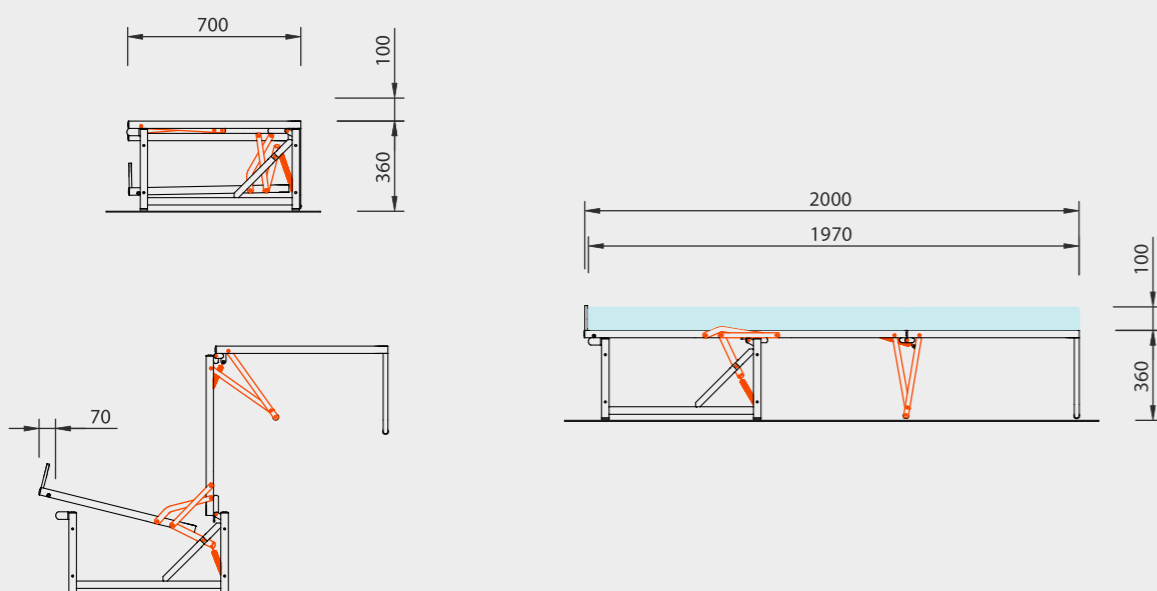

COM
27 POUF
MAXI

POUF MAXI COM 27

A compact and versatile mechanism allowing simple and easy opening. It can support a 10 cm high, 197cm long polyurethane mattress, forming a double bed when open. Optional armrests and backrest.

Meccanismo compatto e versatile che permette un'apertura semplice e leggera. Il suo vano può contenere un materasso in poliuretano da 10 cm di altezza e 197cm di lunghezza formando, quando è aperto, un letto matrimoniale. Braccioli e schienale sono optional.

MECHANISM MOVEMENT MOVIMENTO RETE

ACCESSORIES ACCESSORI

1 Armrests and backrest

MEASURES MISURE

MIS.	MATTRESS SIZE
145	1970 x 1450 x 100

*Mattress dimensions are nominal