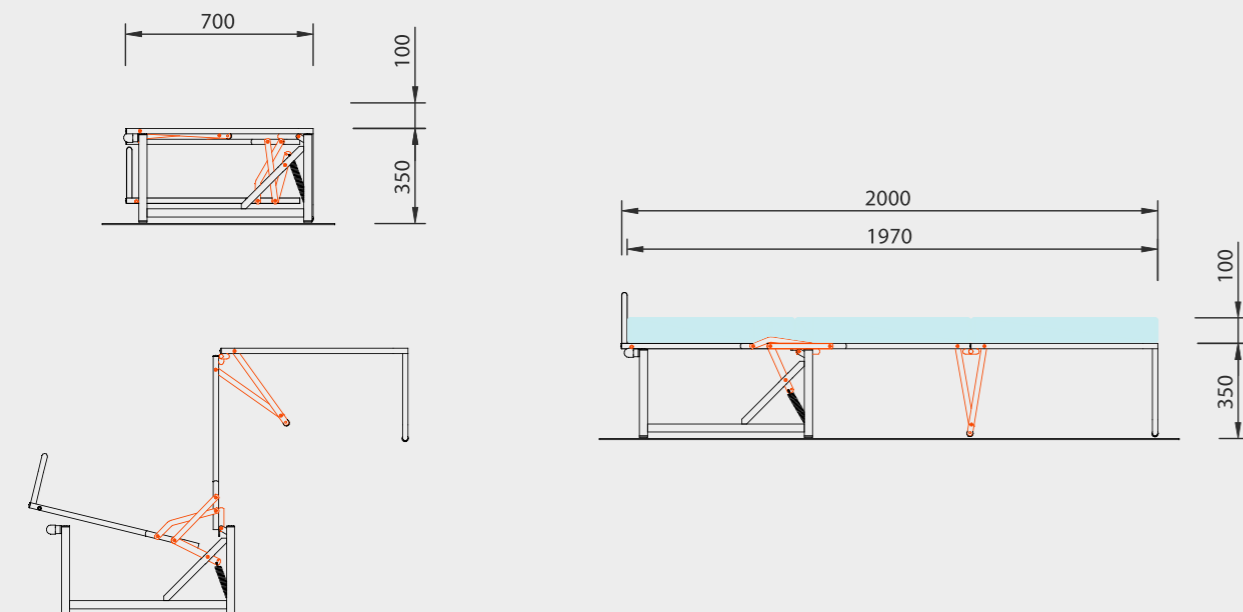

COM
27 POUF
STANDARD

POUF STANDARD
COM 27

A compact and versatile mechanism ideal for pouffes or chair beds. The opening system is simple and the bed can support a 10 cm high, 197cm long polyurethane mattress, forming a highly stable single bed when open. Optional armrests and backrest.

Meccanismo compatto e versatile per realizzare poufo poltrone letto. L'apertura è semplice e il suo vano può contenere un materasso in poliuretano di 10 cm di altezza e 197cm di lunghezza, formando, quando è aperto, un letto singolo caratterizzato da un'ottima stabilità. Braccioli e spalliera sono optional.

MECHANISM MOVEMENT MOVIMENTO RETE

ACCESSORIES ACCESSORI

1 Armrests and backrest

MEASURES MISURE

MIS.	MATTRESS SIZE
76	1970 x 760 x 100

*Mattress dimensions are nominal