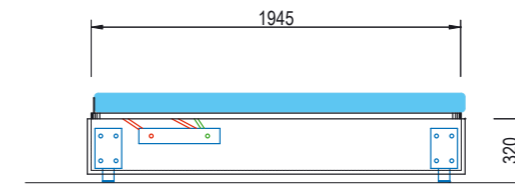

COM 14

modello lift

MOD	A	Dim. Materasso
160	1600	1940 x 1600 x 200
140*	1400	1940 x 1400 x 200
120	1200	1940 x 1200 x 200
80	800	1940 x 800 x 200

*la fornitura di misure fuori standard è da concordare

COM 14

Modello utilizzato per letti imbottiti, composto da un kit totalmente smontabile. Il letto finito ha un ampio e comodo contenitore sottostante. L'apertura, molto semplice, è pilotata da molle a gas che alzano il letto con un movimento lento e costante.

A bedstead mechanism which can be completely dismantled. The bed has a big and comfortable storage box underneath. It can be easily opened thanks to gas springs which lift the bed up and down with a slow and constant movement.