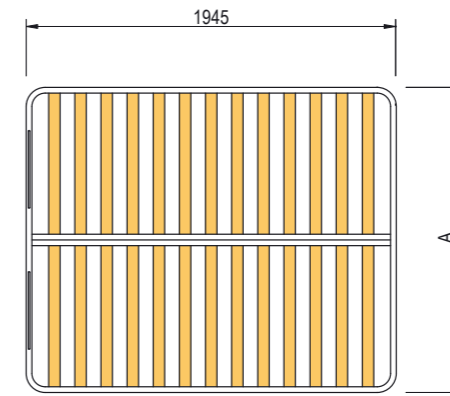

COM 14

modello lift

MOD	A	Dim. Materasso
160	1600	1940 x 1600 x 200
140*	1400	1940 x 1400 x 200
120	1200	1940 x 1200 x 200
80	800	1940 x 800 x 200

*la fornitura di misure fuori standard è da concordare

COM 14

Modello utilizzato per letti imbottiti, composto da un kit totalmente smontabile. Il letto finito ha un ampio e comodo contenitore sottostante. L'apertura, molto semplice, è pilotata da molle a gas che alzano il letto con un movimento lento e costante.