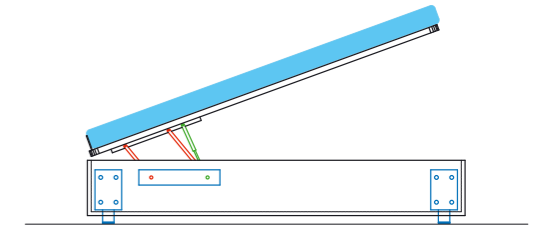

COM 14

modello lift

MOD	A	Dim. Materasso
160	1600	1940 x 1600 x 200
140*	1400	1940 x 1400 x 200
120	1200	1940 x 1200 x 200
80	800	1940 x 800 x 200

*la fornitura di misure fuori standard è da concordare

COM 14

Modello utilizzato per letti imbottiti, composto da un kit totalmente smontabile. Il letto finito ha un ampio e comodo contenitore sottostante. L'apertura, molto semplice, è pilotata da molle a gas che alzano il letto con un movimento lento e costante.

A bedstead mechanism which can be completely dismantled. The bed has a big and comfortable storage box underneath. It can be easily opened thanks to gas springs which lift the bed up and down with a slow and constant movement.